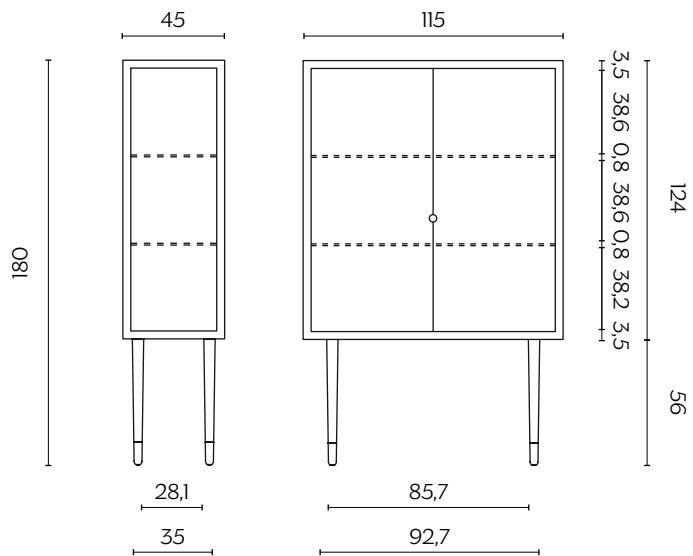

DIMENSIONI | DIMENSIONS

DOUBLE

lunghezza | width: 45 cm

larghezza | depth: 45 cm

altezza | height: 180 cm

MONO

lunghezza | width: 115 cm

larghezza | depth: 45 cm

altezza | height: 180 cm

DIMENSIONI | DIMENSIONS

ORIZZONTALE | HORIZONTAL

lunghezza | width: 115 cm

larghezza | depth: 45 cm

altezza | height: 121 cm

FINITURE STRUTTURA | STRUCTURE FINISHES

LEGNO | WOOD