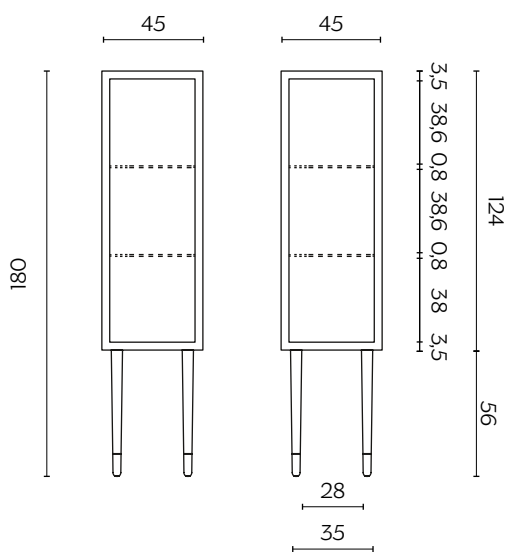

DIMENSIONI | DIMENSIONS

DOUBLE

lunghezza | width: 45 cm

larghezza | depth: 45 cm

altezza | height: 180 cm

MONO

lunghezza | width: 115 cm

larghezza | depth: 45 cm

altezza | height: 180 cm

DIMENSIONI | DIMENSIONS

ORIZZONTALE | HORIZONTAL

lunghezza | width: 115 cm

larghezza | depth: 45 cm

altezza | height: 121 cm

FINITURE STRUTTURA | STRUCTURE FINISHES

LEGNO | WOOD