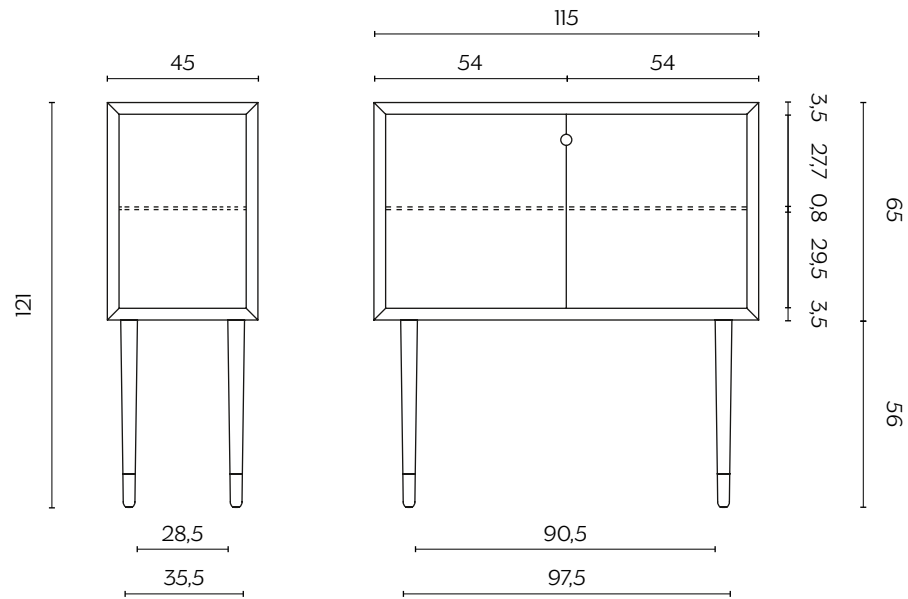

DIMENSIONI | DIMENSIONS

DOUBLE

lunghezza | width: 45 cm

larghezza | depth: 45 cm

altezza | height: 180 cm

MONO

lunghezza | width: 115 cm

larghezza | depth: 45 cm

altezza | height: 180 cm

DIMENSIONI | DIMENSIONS

ORIZZONTALE | HORIZONTAL

lunghezza | width: 115 cm

larghezza | depth: 45 cm

altezza | height: 121 cm

FINITURE STRUTTURA | STRUCTURE FINISHES

LEGNO | WOOD